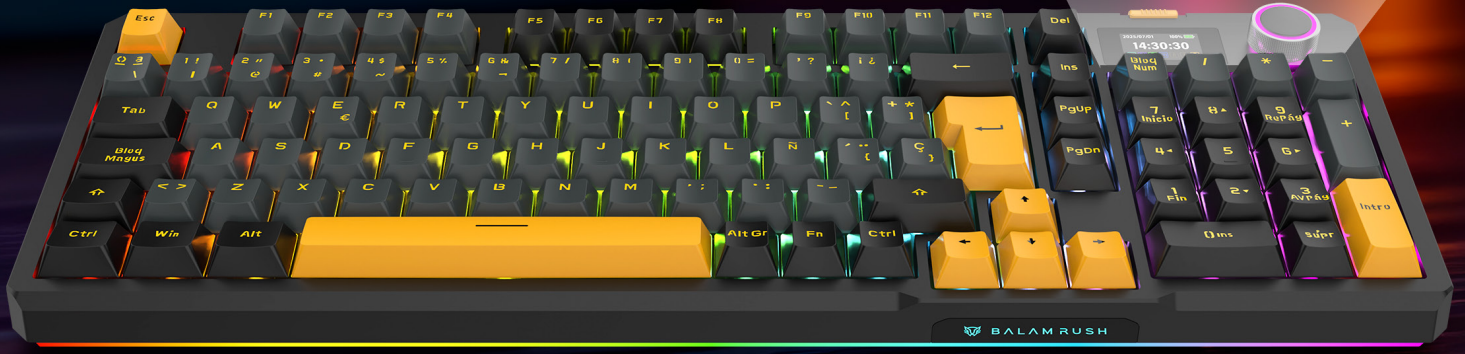

Teclado Inalámbrico Mecánico **DEFEAT LEVEL GK3**

Puerto de carga USB-C

Batería recargable
hasta 600 h de uso continuo

Conectividad
2.4 GHz + BT 5.1 + Alámbrico

Switch **KTT Cream Yellow Pro**

100% **Anti-ghosting**

■ **Potencia y Estilo en Cada Tecla**

Teclado Mecánico con montaje gasket de 5 capas que combina solidez y comodidad con sus keycaps PBT de triple color y un peso de 930 g que asegura estabilidad en cada pulsación. Disfruta de su conectividad versátil (USB-C, Bluetooth y dongle inalámbrico) y su batería de 4000 mAh que ofrecen hasta 35 h de uso continuo con RGB encendido y 600 h con RGB apagado, *para que juegues o trabajes sin interrupciones y con un desempeño confiable en todo momento.*

■ **Control Total en tus Manos**

Con sus 99 teclas y 1 Knob controla música, brillo o configuraciones rápidas con fluidez, ideal para mantenerte concentrado en cada partida o tarea.

■ Construcción Premium para Jugar y Trabajar sin Límites

Teclado 90% que combina switches KTT Cream Yellow Pro de pulsación suave, montaje gasket de 5 capas que reduce vibraciones y keycaps PBT de triple color resistentes al desgaste. Una mezcla diseñada para ofrecerte comodidad y precisión tanto en largas jornadas de trabajo como en intensas sesiones de juego.