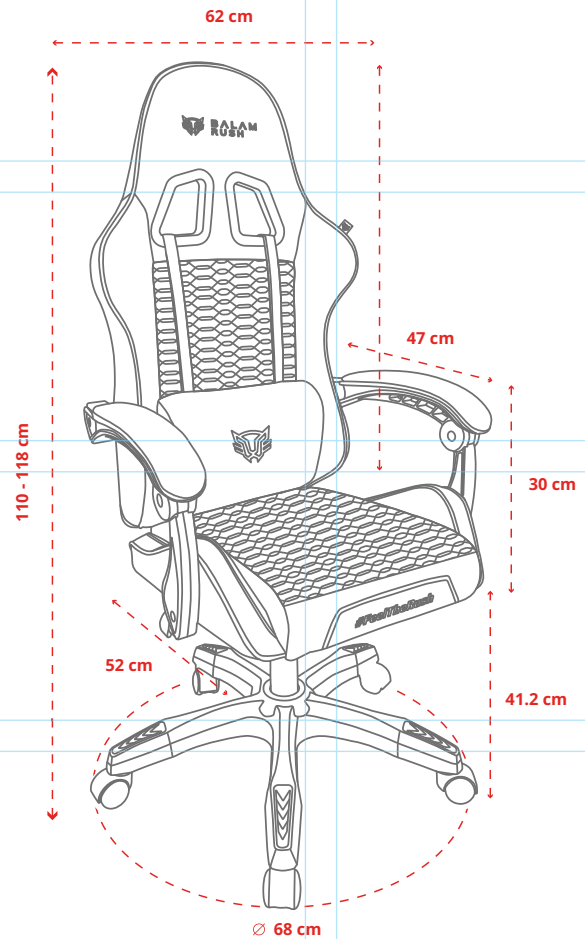

ESPECIFICACIONES

Producto	Silla Ergonómica Gamer
Modelo	BR-944489
Dimensiones (L*W*H)	52 x 62 x 110 - 118 cm
Peso	13 kg
Peso máximo soportado (Kg)	120 kg
Material de la estructura	Metal + Espuma moldeada
Material del respaldo	PU + Tela + Espuma de Alta Densidad
Material del asiento	Madera + Espuma moldeada
Material de cojines lumbar/cervical	Espuma moldeada
Material de los reposabrazos	Nylon
Material de la base	PU
Material de las ruedas	PU
Tipo de mecanismo	Mariposa
Inclinación del respaldo (grados)	135°
Bloqueo de ángulo de inclinación	Dos ángulos 90° y 135°

Base giratoria 360°	Si
Tipo/clase de pistón	Pistón de gas clase 3
Recubrimiento del pistón	Recubrimiento negro (pintura en polvo)
Ajuste de altura de pistón (cm)	0-8 cm
Reposabrazos fijos/ajustables	Fijo
Soporte lumbar	Si (Removible)
Respaldo reclinable independiente	Inclinación independiente
Tipo de ruedas	Ruedas negras de gran diámetro

MEDIDAS