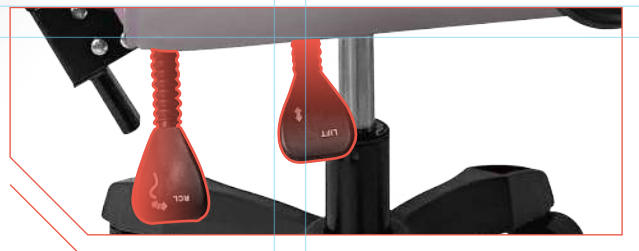

REPOSABRAZOS
FIJOS

SOPORTE LUMBAR DE
NYLON, REMOVIBLE

ESPUMA DE POLIURETANO
FORRADA DE NYLON

PISTÓN DE GAS
CLASE 3

ERGONOMÍA REAL EN CADA PARTIDA

Reclina hasta 135° y bloquea el ángulo para encontrar el punto exacto entre enfoque total y descanso merecido. Tu postura, tus reglas.

Con un perfil de 52 × 62 × 118 cm, entra perfecto en tu espacio sin robar protagonismo. Y con acabado rosa-negro, se acopla a tu estilo y setup gamer como ninguna otra.

■ REPOSABRAZOS FIJOS, APOYO CONSTANTE

Soporte firme en cada jugada. Una base estable que mantiene la postura y libera tensión en brazos y hombros.

■ SOPORTE LUMBAR REMOVIBLE

Con relleno de espuma de poliuretano, aporta comodidad, postura correcta y alivio constante durante largas sesiones de juego, con la posibilidad de retirarla cuando quieras.