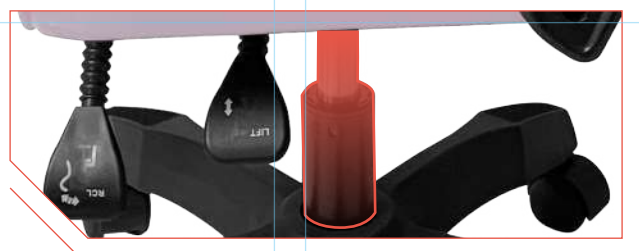

REPOSABRAZOS
FIJOS

SOPORTE LUMBAR DE
NYLON, REMOVIBLE

ESPUMA DE POLIURETANO
FORRADA DE NYLON

PISTÓN DE GAS
CLASE 3

ERGONOMÍA REAL EN CADA PARTIDA

Reclina hasta 135° y bloquea el ángulo para encontrar el punto exacto entre enfoque total y descanso merecido. Tu postura, tus reglas.

Soporte firme en cada jugada. Una base estable que mantiene la postura y libera tensión en brazos y hombros.

■ SOPORTE LUMBAR REMOVIBLE

Con relleno de espuma de poliuretano, aporta comodidad, postura correcta y alivio constante durante largas sesiones de juego, con la posibilidad de retirarla cuando quieras.

■ MECANISMO ESTILO MARIPOSA Y PISTÓN CLASE 3

Soporta hasta 120 kg con pistón de gas que te otorga 8 cm de ajuste de altura, y dos ajustes de inclinación de respaldo. Estabilidad nivel pro, incluso cuando la partida se pone intensa.