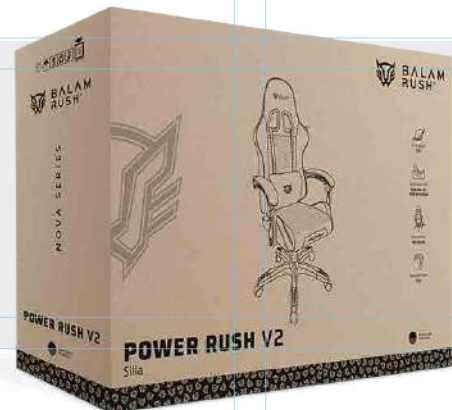

INFORMACIÓN DE EMPAQUE

Código EAN-13	7506215944502
Medida de empaque (L*W*H*)	80 x 25.5 x 58 cm
Peso	14.87 kg
Garantía	1 año