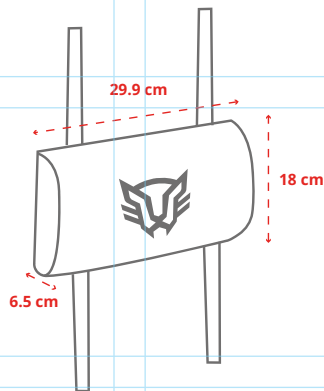

Con un perfil de 52 × 62 × 118 cm, entra perfecto en tu espacio sin robar protagonismo. Y con acabado rosa-negro, se acopla a tu estilo y setup gamer como ninguna otra.

■ REPOSABRAZOS FIJOS, APOYO CONSTANTE

■ MECANISMO ESTILO MARIPOSA Y PISTÓN CLASE 3

Soporta hasta 120 kg con pistón de gas que te otorga 8 cm de ajuste de altura, y dos ajustes de inclinación de respaldo. Estabilidad nivel pro, incluso cuando la partida se pone intensa.

ESPECIFICACIONES

| | |
|-------------------------------------|-------------------------------------|
| Producto | Silla Ergonómica Gamer |
| Modelo | BR-944489 |
| Dimensiones (L*W*H) | 52 x 62 x 110 - 118 cm |
| Peso | 13 kg |
| Peso máximo soportado (Kg) | 120 kg |
| Material de la estructura | Metal + Espuma moldeada |
| Material del respaldo | PU + Tela + Espuma de Alta Densidad |
| Material del asiento | Madera + Espuma moldeada |
| Material de cojines lumbar/cervical | Espuma moldeada |
| Material de los reposabrazos | Nylon |
| Material de la base | PU |
| Material de las ruedas | PU |
| Tipo de mecanismo | Mariposa |
| Inclinación del respaldo (grados) | 135° |
| Bloqueo de ángulo de inclinación | Dos ángulos 90° y 135° |

MEDIDAS

INFORMACIÓN DE EMPAQUE

| | |
|----------------------------|-------------------|
| Código EAN-13 | 7506215944502 |
| Medida de empaque (L*W*H*) | 80 x 25.5 x 58 cm |
| Peso | 14.87 kg |
| Garantía | 1 año |