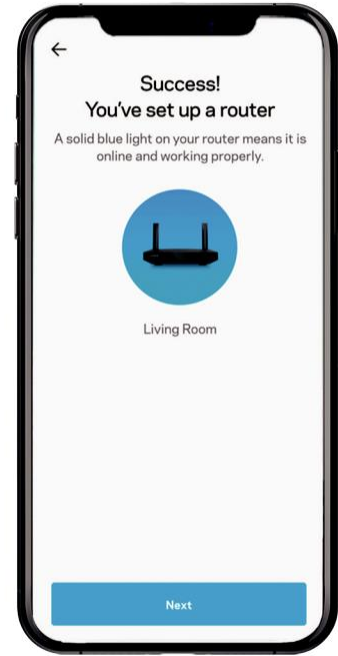

Linksys App

Que Incluye

- Router WiFi 6 Linksys Mesh, MR7350
- Guía de Inicio Rápido.
- Cable Ethernet
- Adaptado de Poder
- Documentación Regulatoria y Garantía

Especificaciones Técnicas:

WiFi AX1800, 574 Mbps (Banda 2.4 GHz)
1201 Mbps (Banda 5 GHz)
IEEE 802.11a/b/g/n/ac/ax
Tecnología Avanzada Linksys Beamforming
Tecnología Linksys Intelligent Mesh

Procesador:
1.2 GHz Quad-Core

Antenas para Cobertura Extendida:
Dos Antenas Externas Ajustables de Dos bandas
(No Desmontables) proveyendo 4 transmisiones simultaneas

Conectividad Cableada:
5 Puertos Gigabit Ethernet:
1x WAN
4x LAN
1x USB 3.0 Port

Seguridad:
WPA2-Personal, WPA3-Personal, WPA3/WPA2-Personal Mezclada

Dimensiones:
(W) 204.9 mm x (D) 149.8 mm x (H) 140.8 mm (antenas levantadas)

Fácil de Instalar y Administrar con Linksys App.

Download the Linksys app at linksys.com/app

Se requiere tener contratado ancho de banda al proveedor de servicios de Internet para la conexión de este enrutador a otras computadoras y dispositivos conectados a Internet.

Numero de Parte
MR7350

UPC
745883784714

© 2020 Belkin International, Inc. and/or its affiliates. All rights reserved.
Linksys
121 Theory, Irvine, CA 92617 USA
Made in Vietnam

BELKIN, LINKSYS y otros nombres y logotipos de productos son marcas comerciales del grupo de empresas Belkin. Las marcas comerciales de terceros mencionadas pertenecen a sus respectivos propietarios.

Programas de Reciclaje para este embalaje no puede existir en tu área.